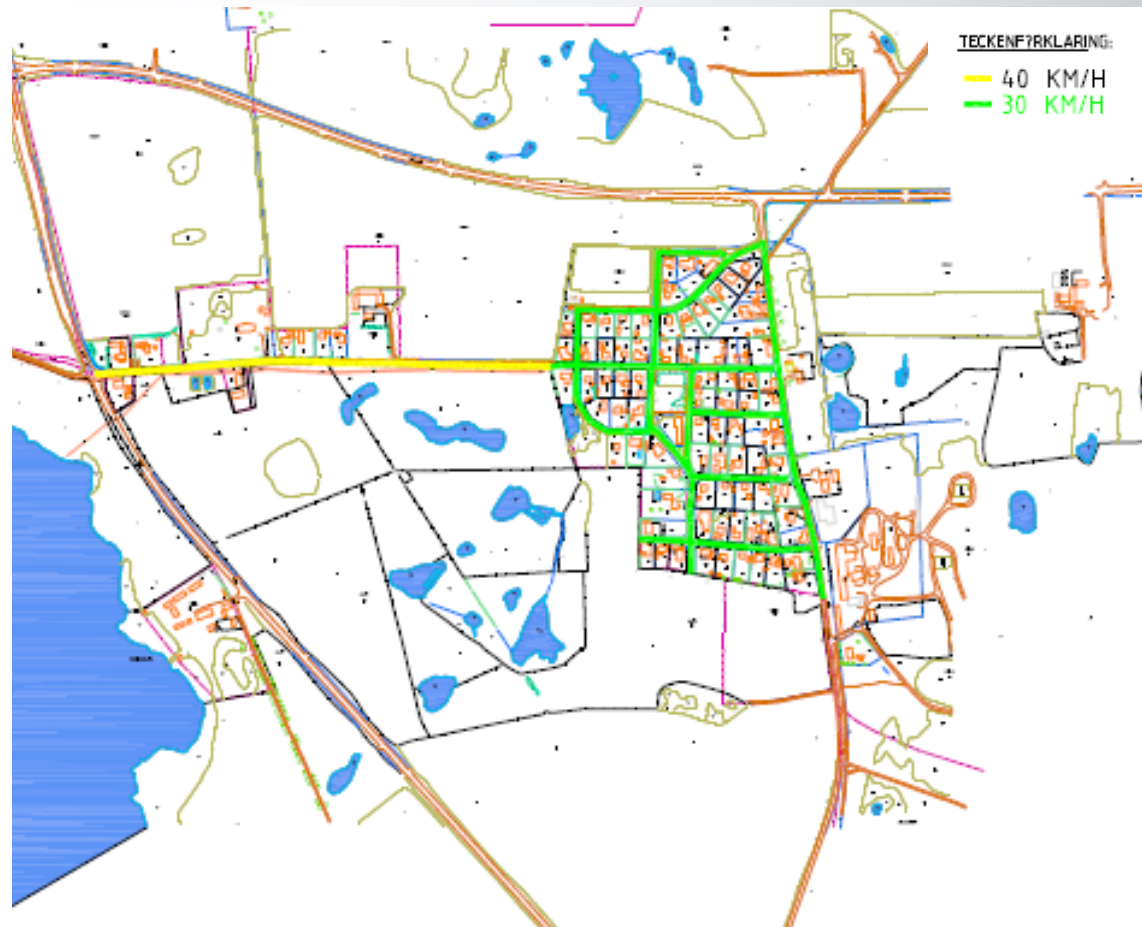

HOLMEJA

SVEDALA KOMMUN