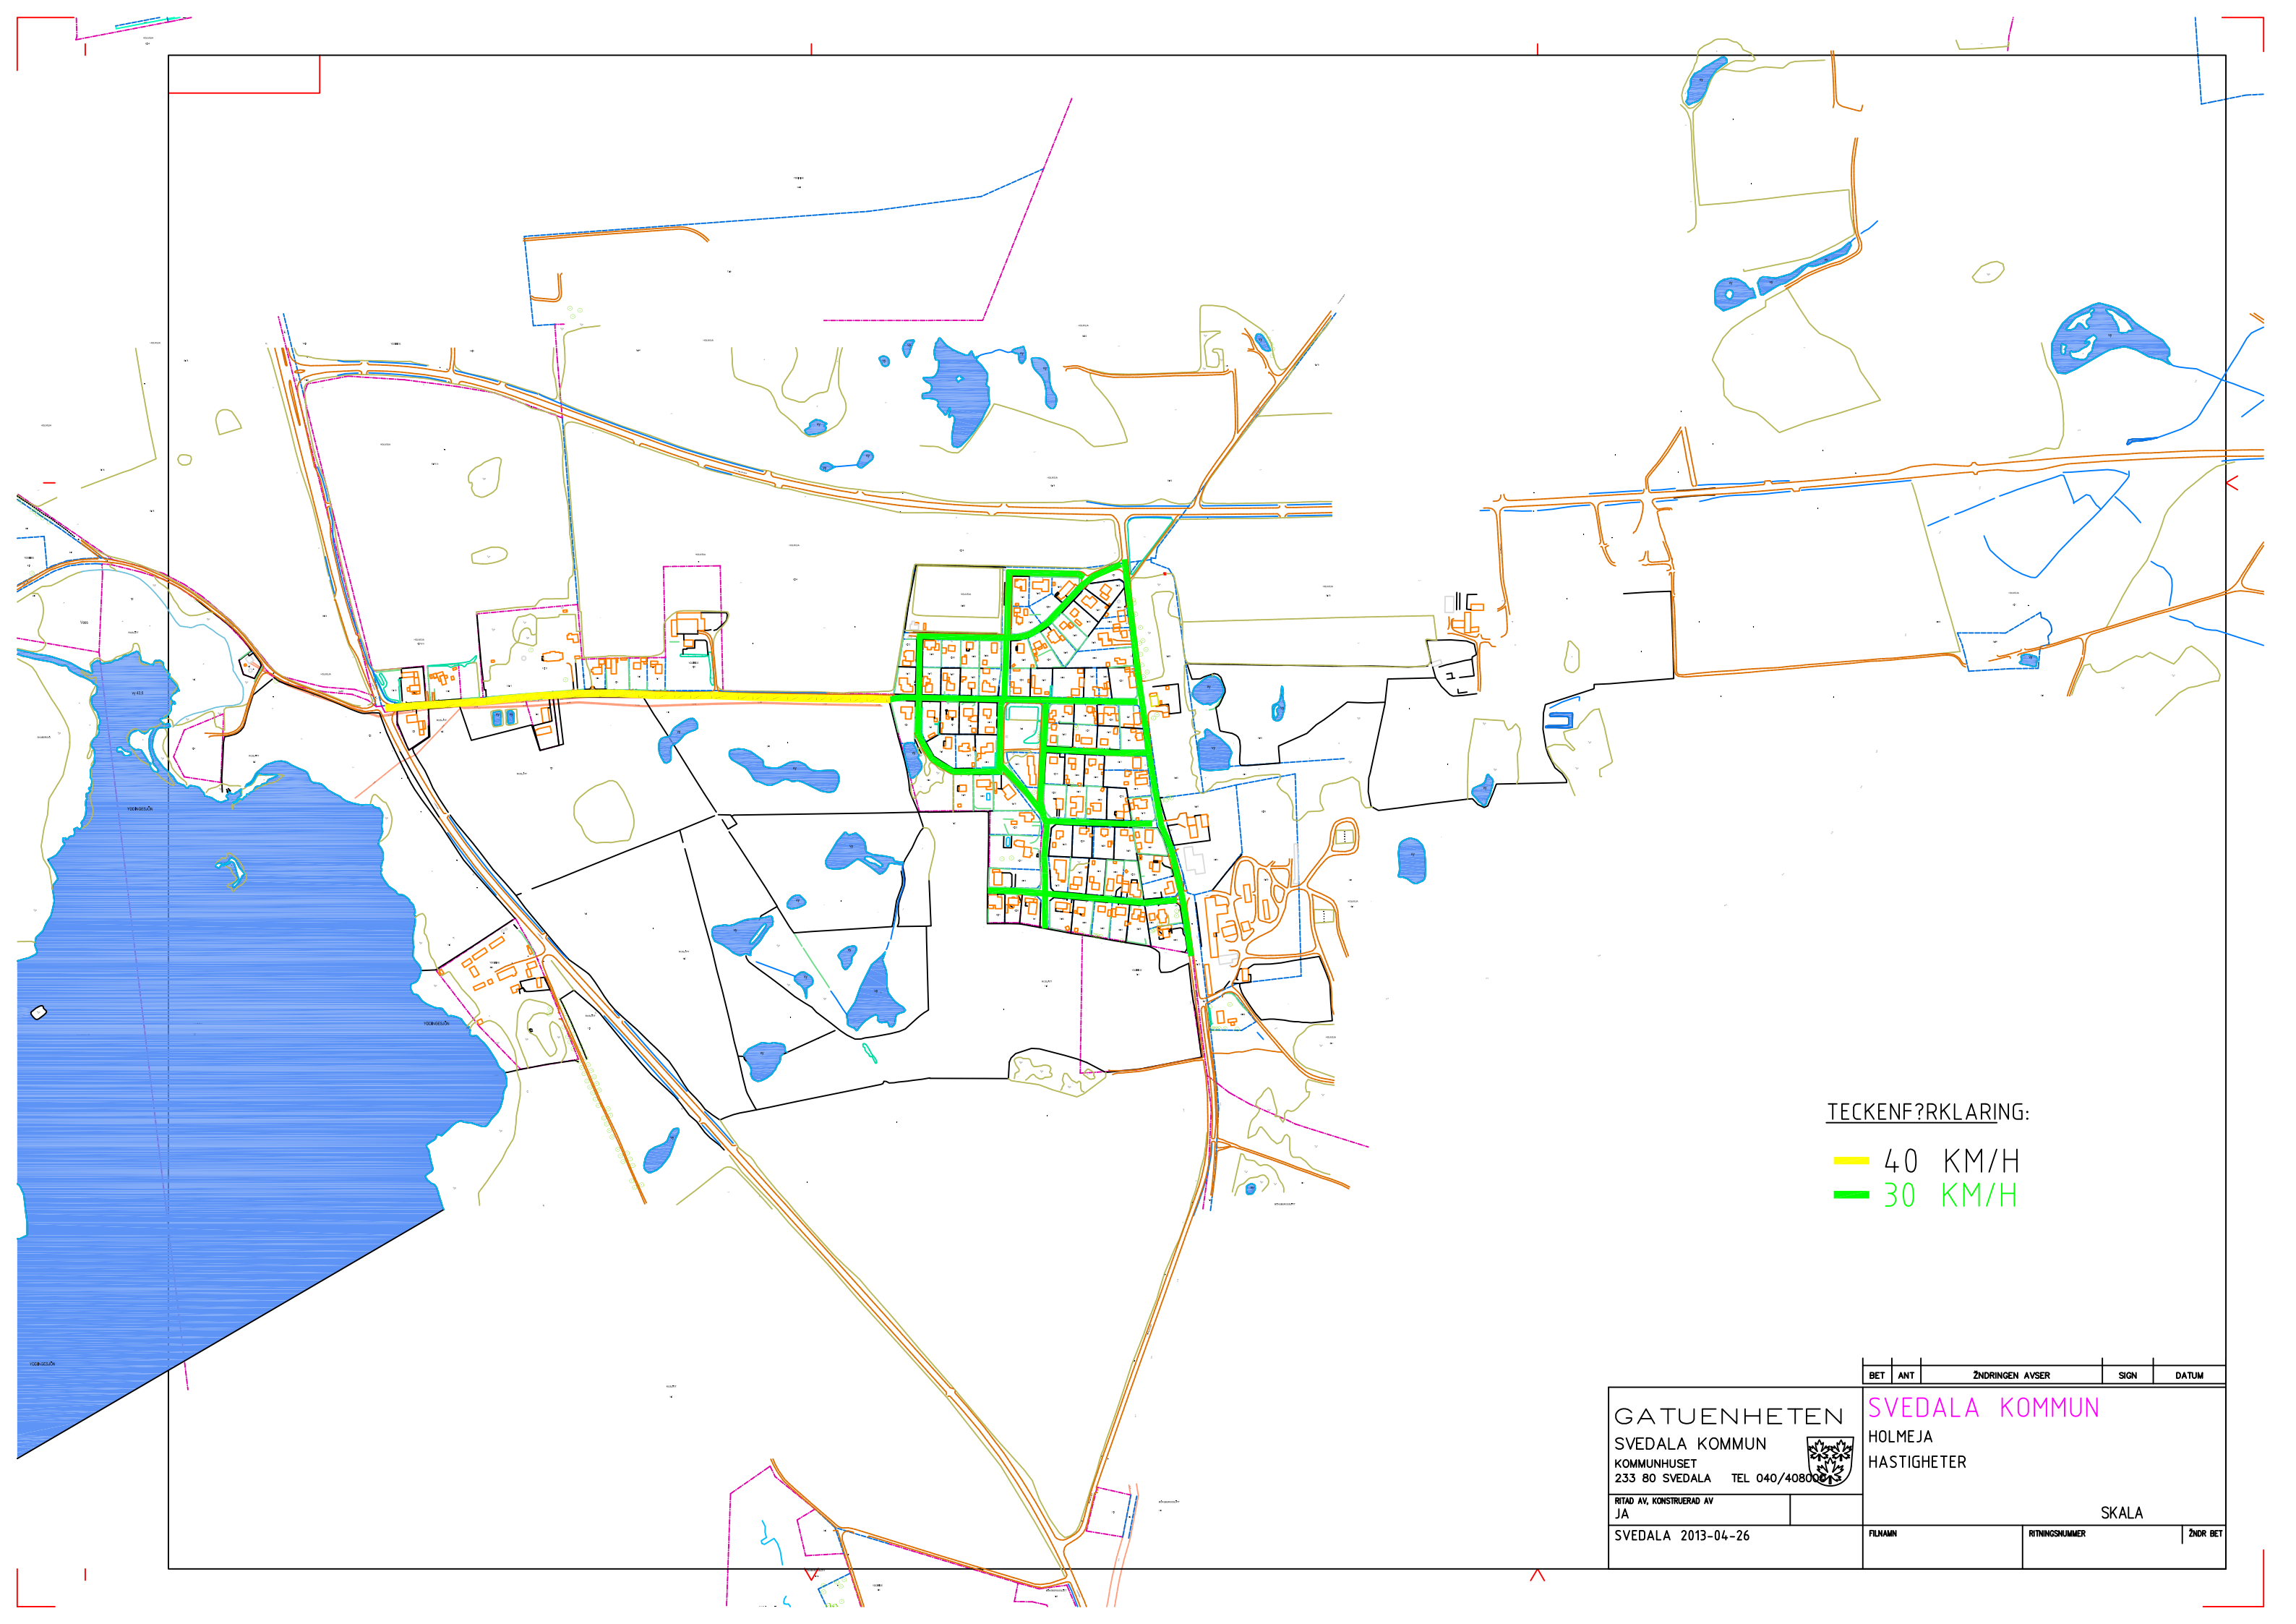

TECKENFÖRKLARING:

- GÖNGFARTSOMRÅDE
- 30 KM/H
- 40 KM/H
- 60 KM/H

| | | | |
|--|--------------------------|---------------------------------------|-------|
| GATUENHETEN SVEDALA KOMMUN KOMMUNHUSET 233 80 SVEDALA TEL. 040/408000 | | SVEDALA KOMMUN BARA HASTIGHETER | |
| RETAD AV, KONSTRUERAD AV JA | | SKALA | |
| SVEDALA 2013-04-26 | PLANNR RITNINGSRUMMER | SIGN | DATUM |

TECKENFÖRKLARING:

- 40 KM/H
- 30 KM/H

| | | | |
|-------------------------------|--|----------------|--|
| GATUENHETEN | | SVEDALA KOMMUN | |
| SVEDALA KOMMUN | | HOLMEJA | |
| KOMMUNHUSET | | HASTIGHETER | |
| 233 80 SVEDALA TEL 040/408000 | | SKALA | |
| RITAD AV, KONSTRUERAD AV | | FILNAMN | |
| JA | | RITINGSNUMMER | |
| SVEDALA 2013-04-26 | | ZNR BET | |

TECKENFÖRKLARING:
 — 30 KM/H
 — 40 KM/H
 — 60 KM/H

| | | | |
|-------------------------------|--|----------------|--|
| GATUENHETEN | | SVEDALA KOMMUN | |
| SVEDALA KOMMUN | | KLÖGERUP | |
| KOMMUNHUSET | | HASTIGHETER | |
| 233 80 SVEDALA TEL 040/408000 | | SKALA | |
| RITAD AV, KONSTRUERAD AV | | FILNAMN | |
| JA | | RITINGSNUMMER | |
| SVEDALA 2013-04-26 | | ZNR BET | |

DIMENSIONERANDE TRAFIKSITUATION

Stoppsträckans längd

(om man reagerar på en sekund)

30 8 m + 7 m = **15 m**

50 14 m + 21 m = **35 m**

70 19 m + 46 m = **65 m**

90 35 m + 82 m = **107 m**

110 31 m + 132 m = **163 m**