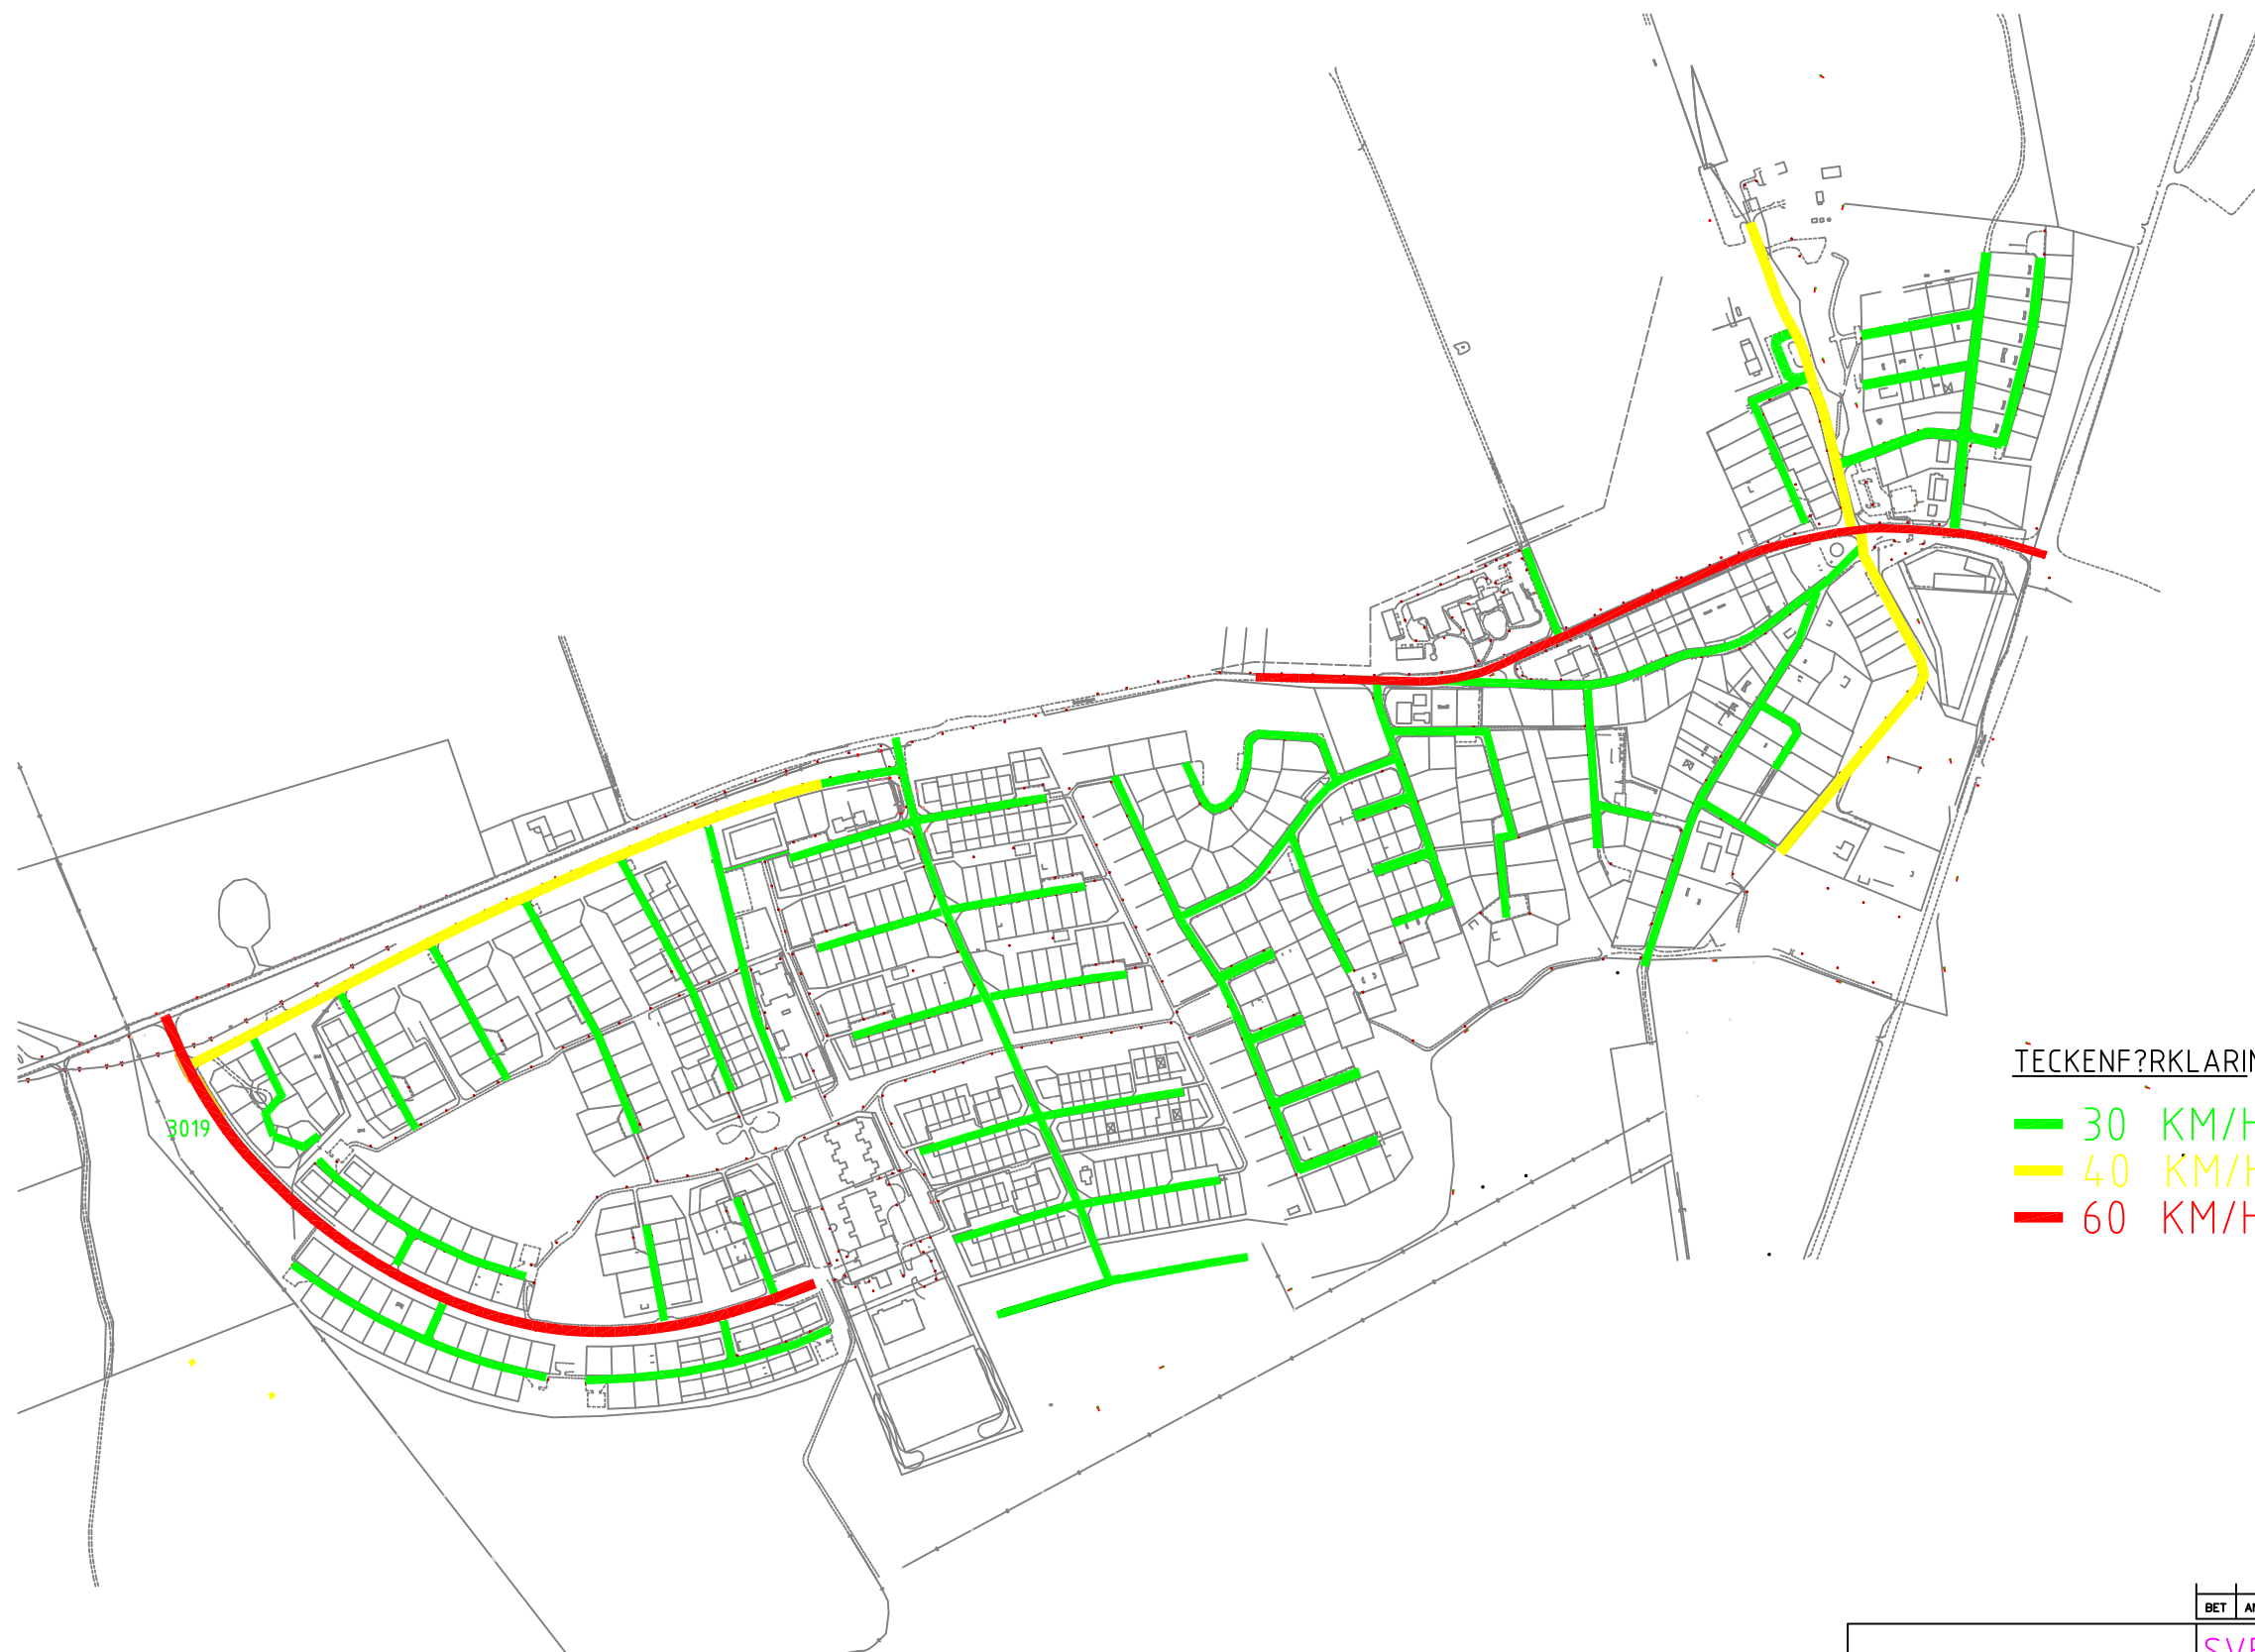

TECKENFÖRKLARING:

- GÖNGFARTSOMRÅDE
- 30 KM/H
- 40 KM/H
- 60 KM/H

| | | | |
|--|--------------------------|---------------------------------------|-------|
| GATUENHETEN SVEDALA KOMMUN KOMMUNHUSET 233 80 SVEDALA TEL. 040/408000 | | SVEDALA KOMMUN BARA HASTIGHETER | |
| RETAD AV, KONSTRUERAD AV JA | | SKALA | |
| SVEDALA 2013-04-26 | PLANNR RITNINGSRUMMER | SIGN | DATUM |

TECKENFÖRKLARING:

- 40 KM/H
- 30 KM/H

| | | | |
|-------------------------------|--|----------------|--|
| GATUENHETEN | | SVEDALA KOMMUN | |
| SVEDALA KOMMUN | | HOLMEJA | |
| KOMMUNHUSET | | HASTIGHETER | |
| 233 80 SVEDALA TEL 040/408000 | | SKALA | |
| RITAD AV, KONSTRUERAD AV | | FILNAMN | |
| JA | | RITINGSNUMMER | |
| SVEDALA 2013-04-26 | | ZNR BET | |