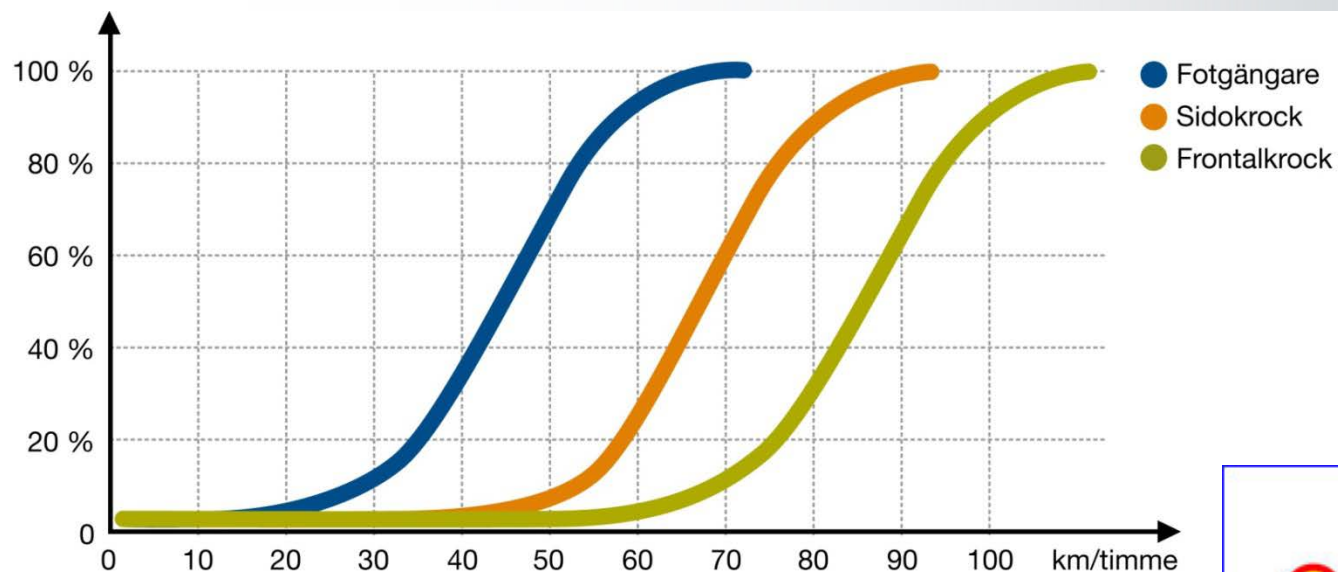

DIMENSIONERANDE TRAFIKSITUATION

Stoppsträckans längd

(om man reagerar på en sekund)

30 8 m + 7 m = **15 m**

50 14 m + 21 m = **35 m**

70 19 m + 46 m = **65 m**

90 35 m + 82 m = **107 m**

110 31 m + 132 m = **163 m**

Reaktionssträcka + bromssträcka
= stoppsträcka

SVEDALA KOMMUN